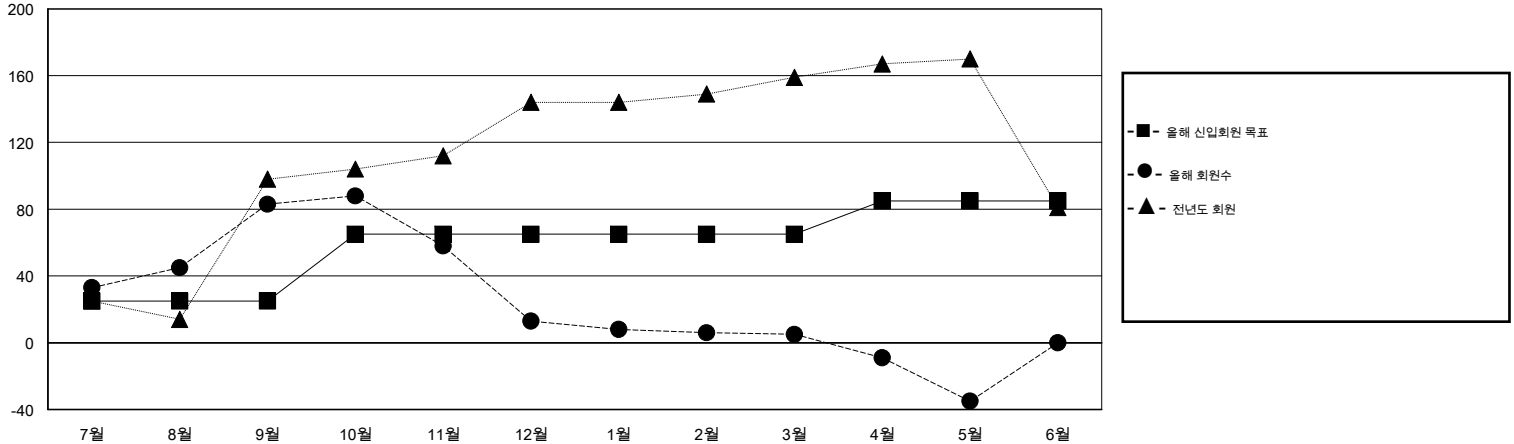

MONTHLY MEMBERSHIP PROGRESS REPORT

District 356 D

Results as of: 5/31/2015

GMT: JUNG YUL CHOI

장소 REPUBLIC OF KOREA

현장지역 GMT 5

클럽					회원 1인당				
결과- 2014-2015					결과- 2014-2015				
사분기	신생클럽 목표	신생클럽	해산된 클럽	순 증감/감소	사분기	신입회원 목표	추가된 차터 및 신입 회원	퇴회 회원	순 증감/감소
7월/8월/9월	1	1	0	1	7월/8월/9월	25	189	106	83
10월/11월/12월	1	0	0	0	10월/11월/12월	40	74	144	-70
1월/2월/3월	0	0	0	0	1월/2월/3월	0	67	75	-8
4월/5월/6월	0	0	0	0	4월/5월/6월	20	40	80	-40

목표 및 누적 신생클럽 수

목표 및 누적 회원수

해산된 클럽: 0	1명 이상의 신입회원을 등록한 79 CLUBS OF 99	성별 분포
		남성 3,149 (88.83%)
		여성 396 (11.17%)
퇴회회원	여기에 클릭하여 현황보고 내용 검토	가족단위 회원 10
작고 11		세대주 5
클럽해산 0		비 세대주 5
기타 394		
합계 405		