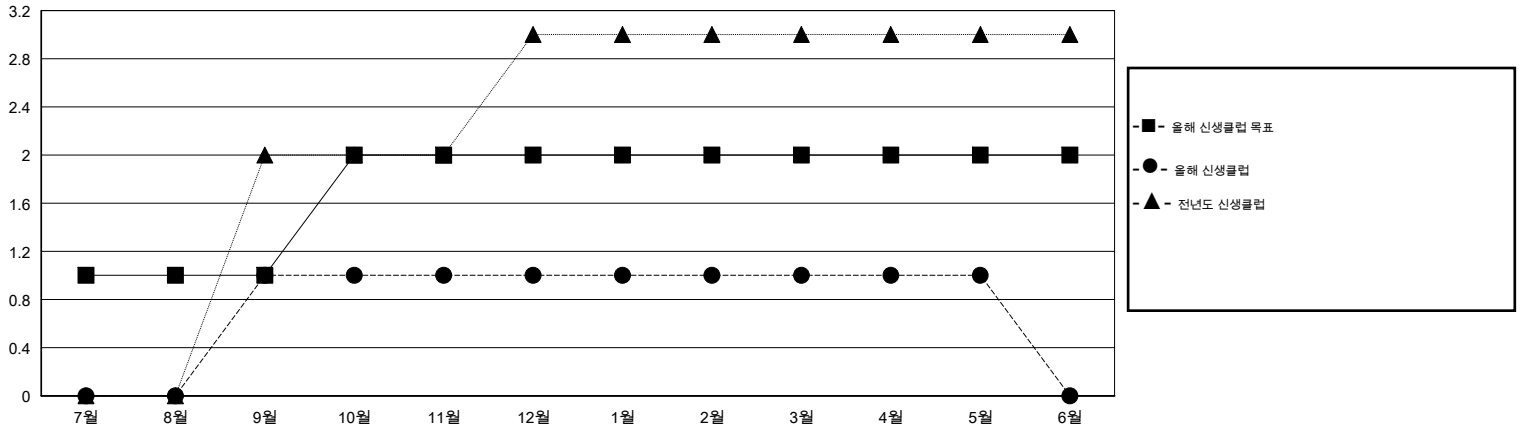

MONTHLY MEMBERSHIP PROGRESS REPORT

District 356 D

Results as of: 5/31/2015

GMT: JUNG YUL CHOI

장소 REPUBLIC OF KOREA

현장지역 GMT 5

클럽					회원 1인당				
결과- 2014-2015					결과- 2014-2015				
사분기	신생클럽 목표	신생클럽	해산된 클럽	순 증감/감소	사분기	신입회원 목표	추가된 차터 및 신입 회원	퇴회 회원	순 증감/감소
7월/8월/9월	1	1	0	1	7월/8월/9월	25	189	106	83
10월/11월/12월	1	0	0	0	10월/11월/12월	40	74	144	-70
1월/2월/3월	0	0	0	0	1월/2월/3월	0	67	75	-8
4월/5월/6월	0	0	0	0	4월/5월/6월	20	40	80	-40

목표 및 누적 신생클럽 수

목표 및 누적 회원수

해산된 클럽: 0	1명 이상의 신입회원을 등록한 79 CLUBS OF 99	성별 분포
		남성 3,149 (88.83%)
		여성 396 (11.17%)
퇴회회원	여기에 클릭하여 현황보고 내용 검토	가족단위 회원 10
작고 11		세대주 5
클럽해산 0		비 세대주 5
기타 394		
합계 405		